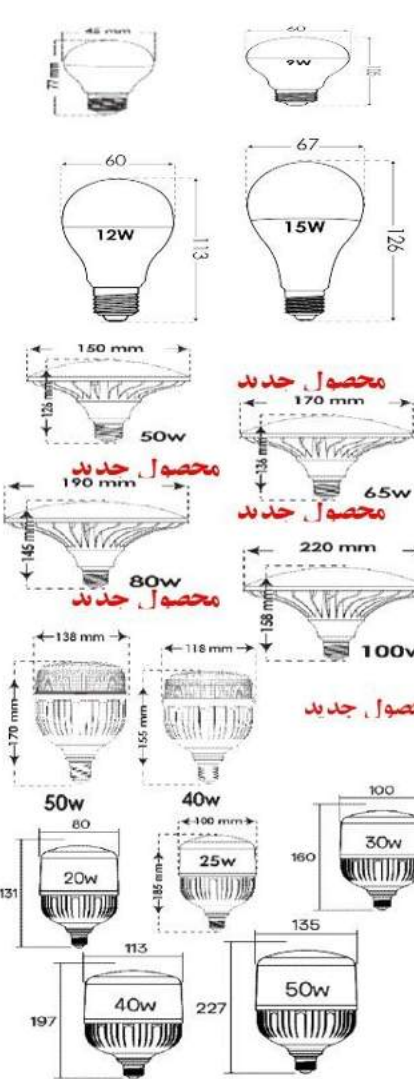

لاله زار 24
Lalezar24.ir

www.Lalezar24.ir

  @Lalezar24_ir

لیست قیمت

ردیف	نام کالا	رنگ نور	کد کالا	تعداد در بسته	واحد	مصرف	Pu
						کننده	
۱	لامپ LED بلوطی هفت رنگ E27	RGB	۷۱۸۰	۱۰۰	عدد	۷۳۰,۰۰۰	
۲	لامپ LED بلوطی ۱ وات E27	سفید آفتابی سفید آفتابی آبی سبز قرمز زرد	۷۲۱۱ ۷۲۱۲ ۷۲۱۳ ۷۲۱۴ ۷۲۱۵ ۷۲۱۶ ۷۲۱۷	۱۰۰	عدد	۳۷۰,۰۰۰	
۳	لامپ LED بلوطی ۳ وات E27	سفید آفتابی سفید آفتابی آبی سبز قرمز زرد	۷۱۸۱ ۷۱۸۲ ۷۱۸۳ ۷۱۸۴ ۷۱۸۵ ۷۱۸۶ ۷۱۸۷	۱۰۰	عدد	۳۸۰,۰۰۰	
۴	لامپ LED حبابی ۳ وات E27	سفید آفتابی سفید آفتابی	۷۱۷۳ ۷۱۷۴ ۷۱۷۵	۱۰۰	عدد	۳۸۰,۰۰۰	
۵	لامپ LED حبابی ۹ وات E27	سفید سفید آفتابی آفتابی	۷۲۵۹ ۷۱۵۴ ۷۲۶۰	۱۰۰	عدد	۴۸۰,۰۰۰	
۶	لامپ LED حبابی ۹ وات رنگی E27	سبز قرمز آبی زرد	۷۲۷۳ ۷۲۷۴ ۷۲۷۵ ۷۱۲۹	۱۰۰	عدد	۵۴۱,۰۰۰	
۷	لامپ LED حبابی ۱۲ وات E27	سفید سفید آفتابی آفتابی	۷۲۷۶ ۷۱۵۵ ۷۲۷۷	۱۰۰	عدد	۵۳۰,۰۰۰	
۸	لامپ LED حبابی ۱۵ وات E27	سفید سفید آفتابی آفتابی	۷۲۷۸ ۷۱۵۶ ۷۲۷۹	۱۰۰	عدد	۷۳۰,۰۰۰	
۹	لامپ LED قارچی ۵۰ وات E27	سفید آفتابی سفید آفتابی	۷۲۹۶ ۷۲۹۷ ۷۳۰۸	۲۰	عدد	۳,۴۰۰,۰۰۰	
۱۰	لامپ LED قارچی ۶۵ وات E27	سفید آفتابی سفید آفتابی	۷۳۰۹ ۷۳۱۰ ۷۳۱۱	۱۶	عدد	۴,۳۶۰,۰۰۰	
۱۱	لامپ LED قارچی ۸۰ وات E27	سفید آفتابی سفید آفتابی	۷۳۱۲ ۷۳۱۳ ۷۳۱۴	۱۲	عدد	۵,۳۰۰,۰۰۰	
۱۲	لامپ LED قارچی ۱۰۰ وات E27	سفید آفتابی سفید آفتابی	۷۳۱۵ ۷۳۱۶ ۷۳۱۷	۶	عدد	۶,۸۵۰,۰۰۰	
۱۳	لامپ LED استوانه ای ۴۰ وات شفاف E27	سفید آفتابی سفید آفتابی	۷۲۰۳ ۷۲۰۴ ۷۲۰۵	۳۰	عدد	۲,۴۶۰,۰۰۰	
۱۴	لامپ LED استوانه ای ۵۰ وات شفاف E27	سفید آفتابی سفید آفتابی	۷۲۰۶ ۷۲۰۷ ۷۲۰۸	۲۰	عدد	۳,۱۵۰,۰۰۰	
۱۵	لامپ LED استوانه ای ۲۰ وات E27	سفید آفتابی سفید آفتابی	۷۱۵۸ ۷۱۵۹ ۷۱۶۰	۶۰	عدد	۹۷۵,۰۰۰	
۱۶	لامپ LED استوانه ای ۲۵ وات E27	سفید آفتابی سفید آفتابی	۷۱۵۱ ۷۱۵۲ ۷۱۵۳	۴۰	عدد	۱,۶۳۰,۰۰۰	
۱۷	لامپ LED استوانه ای ۳۰ وات E27	سفید آفتابی سفید آفتابی	۷۲۶۱ ۷۲۶۲ ۷۱۶۳	۴۰	عدد	۱,۷۳۰,۰۰۰	
۱۸	لامپ LED استوانه ای ۴۰ وات E27	سفید آفتابی سفید آفتابی	۷۲۶۳ ۷۲۶۴ ۷۱۶۱	۳۰	عدد	۲,۵۲۰,۰۰۰	
۱۹	لامپ LED استوانه ای ۵۰ وات E27	سفید آفتابی سفید آفتابی	۷۲۶۵ ۷۲۶۶ ۷۱۶۲	۲۰	عدد	۳,۲۶۰,۰۰۰	
۲۰	لامپ LED اشکی ۶ وات مات E14	سفید آفتابی سفید آفتابی	۷۲۴۷ ۷۲۴۸ ۷۱۸۸	۱۰۰	عدد	۴۰۰,۰۰۰	
۲۱	لامپ LED شمعی ۶ وات مات E14	سفید آفتابی سفید آفتابی	۷۱۶۷ ۷۱۶۸ ۷۱۸۹	۱۰۰	عدد	۴۰۰,۰۰۰	
۲۲	لامپ LED ۶ وات GU10	سفید آفتابی	۷۳۰۰ ۷۳۰۱	۱۰۰	عدد	۳۸۰,۰۰۰	
۲۳	رابط GU10	سفید آفتابی	۷۱۹۰	۲۰۰	عدد	۸۱,۵۰۰	