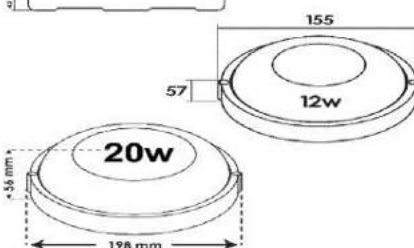

ردیف	نام کالا	رنگ نور	کد کالا	تعداد در بسته	واحد	مصرف کننده	شماره تصویر
						Pu	
۱	فلایت روکار ۳۶ وات دایره ای	سفید آفتابی سفید آفتابی	۸۴۹۱ ۸۴۹۲ ۸۴۹۳	۲۴	عدد	۴,۴۲۰,۰۰۰	محصول جدید
۲	فلایت روکار ۴۸ وات دایره ای	سفید آفتابی سفید آفتابی	۸۴۹۴ ۸۴۹۵ ۸۴۹۶	۱۰	عدد	۷,۳۳۰,۰۰۰	
۳	آویسا ۸ وات روکار دایره ای	سفید آفتابی سفید آفتابی	۸۰۰۹ ۸۰۱۰ ۸۰۱۱	۴۰	عدد	۱,۱۵۰,۰۰۰	
۴	آویسا ۱۲ وات روکار دایره ای	سفید آفتابی سفید آفتابی	۸۰۱۲ ۸۰۱۳ ۸۰۱۴	۳۰	عدد	۱,۴۰۰,۰۰۰	
۵	آویسا ۲۰ وات روکار دایره ای	سفید آفتابی سفید آفتابی	۸۰۱۵ ۸۰۱۶ ۸۰۱۷	۳۰	عدد	۲,۱۰۰,۰۰۰	
۶	آویسا ۲۶ وات روکار دایره ای	سفید آفتابی سفید آفتابی	۸۰۱۸ ۸۰۱۹ ۸۰۲۰	۱۵	عدد	۲,۵۵۰,۰۰۰	
۷	آویسا ۳۶ وات روکار دایره ای	سفید آفتابی سفید آفتابی	۸۳۵۵ ۸۳۵۶ ۸۳۵۷	۱۵	عدد	۳,۱۵۰,۰۰۰	
۸	آویسا ۵۰ وات روکار دایره ای	سفید آفتابی سفید آفتابی	۸۴۱۰ ۸۴۱۱ ۸۴۱۲	۱۵	عدد	۴,۱۰۰,۰۰۰	
۹	آویسا ۶۵ وات روکار دایره ای	سفید آفتابی سفید آفتابی	۸۴۸۸ ۸۴۸۹ ۸۴۹۰	۱۵	عدد	۴,۹۲۰,۰۰۰	
۱۰	آویسا ۸ وات روکار مربعی	سفید آفتابی سفید آفتابی	۸۳۵۸ ۸۳۵۹ ۸۳۶۰	۴۰	عدد	۱,۱۵۰,۰۰۰	
۱۱	آویسا ۱۲ وات روکار مربعی	سفید آفتابی سفید آفتابی	۸۳۶۱ ۸۳۶۲ ۸۳۶۳	۳۰	عدد	۱,۶۳۰,۰۰۰	
۱۲	آویسا ۲۰ وات روکار مربعی	سفید آفتابی سفید آفتابی	۸۳۶۴ ۸۳۶۵ ۸۳۶۶	۳۰	عدد	۲,۲۷۰,۰۰۰	
۱۳	آویسا ۲۶ وات روکار مربعی	سفید آفتابی سفید آفتابی	۸۳۶۷ ۸۳۶۸ ۸۳۶۹	۱۵	عدد	۲,۶۳۰,۰۰۰	
۱۴	آویسا ۳۶ وات روکار مربعی	سفید آفتابی سفید آفتابی	۸۳۷۰ ۸۳۷۱ ۸۳۷۲	۱۵	عدد	۳,۱۰۰,۰۰۰	
۱۵	آویسا ۵۰ وات روکار مربعی	سفید آفتابی سفید آفتابی	۸۳۷۶ ۸۳۷۷ ۸۳۷۸	۱۵	عدد	۴,۱۰۰,۰۰۰	
۱۶	آویسا ۶۵ وات روکار مربعی	سفید آفتابی سفید آفتابی	۸۴۸۵ ۸۴۸۶ ۸۴۸۷	۱۵	عدد	۵,۱۰۰,۰۰۰	
۱۷	آوا ۱۲ وات بدنه مشکی دایره ای	سفید آفتابی سفید آفتابی	۸۰۴۲ ۸۰۴۳ ۸۰۴۴	۲۴	عدد	۱,۹۰۰,۰۰۰	
۱۸	آوا ۲۰ وات بدنه مشکی دایره ای	سفید آفتابی سفید آفتابی	۸۰۴۵ ۸۰۴۶ ۸۰۴۷	۱۲	عدد	۲,۵۰۰,۰۰۰	
۱۹	آوا ۱۲ وات دایره ای	سفید آفتابی سفید آفتابی	۷۹۷۶ ۷۹۷۷ ۷۹۷۸	۲۴	عدد	۱,۹۰۰,۰۰۰	
۲۰	آوا ۲۰ وات دایره ای	سفید آفتابی سفید آفتابی	۷۹۷۹ ۷۹۸۰ ۷۹۸۱	۱۲	عدد	۲,۵۰۰,۰۰۰	

محصول جدید